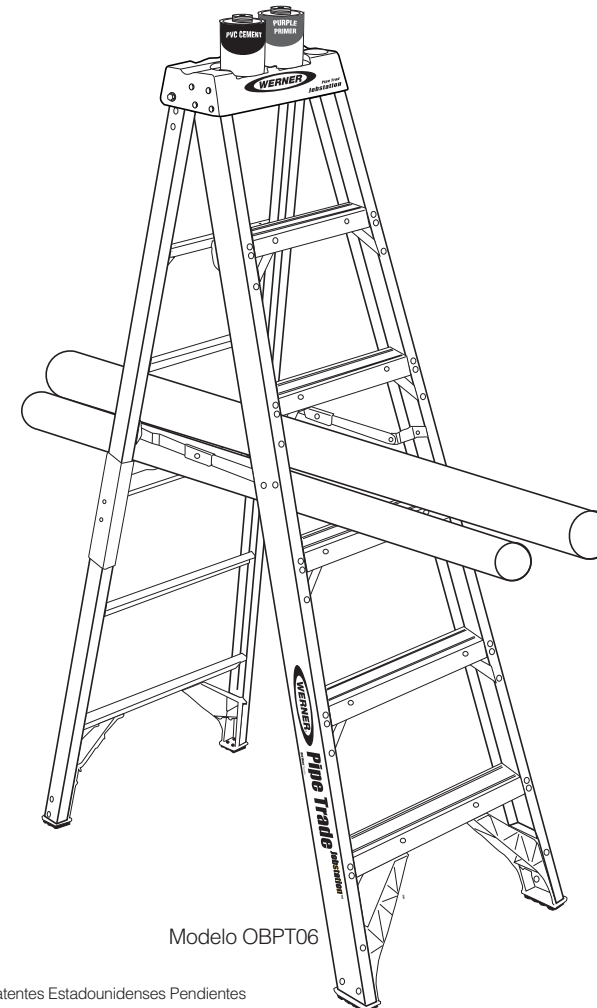

★★★★★
375lb/170kg

CAPACIDAD DE CARGA

Incluye el usuario y los materiales

Capacidad de Servicio Tipo IAA

ESPECIFICACIONES Serie OBPT00

Modelo N.º	Tamaño de la escalera	Ancho approx.	Apertura approx.	Pies cúbicos approx. por unidad	Peso de envío approx. en lb (kg)
OBPT06	6' (1,8 m)	23-3/8" (59,4 cm)	41-1/4" (1,04 m)	5,3 pies cúbicos (0,15 m3)	24 lb (10,9 kg)
OBPT08	8' (2,4 m)	26-7/8" (68,3 cm)	53-5/8" (1,36 m)	8,1 pies cúbicos (0,23 m3)	32 lb (14,5 kg)

Modelo OBPT06

Patentes Estadounidenses Pendientes

DIMENSIONES

Meseta: 5-3/4" x 13" (14,6 cm x 33 cm) Peldaños: 3" (7,6 cm) de ancho
Barandas delanteras: 3-1/8" (7,9 cm) de ancho Barandas traseras: 1-7/8" (4,8 cm) de ancho
Brida: 1-3/16" (3 cm) de ancho Brida: 1-3/16" (3 cm) de ancho

Cubeta Utilitaria

- Aumente el espacio de trabajo en la escalera
- Terminal resistente y conector para la instalación sin problemas
- Más de 600 pulgadas cúbicas (9832,2 cm3) de capacidad de almacenamiento