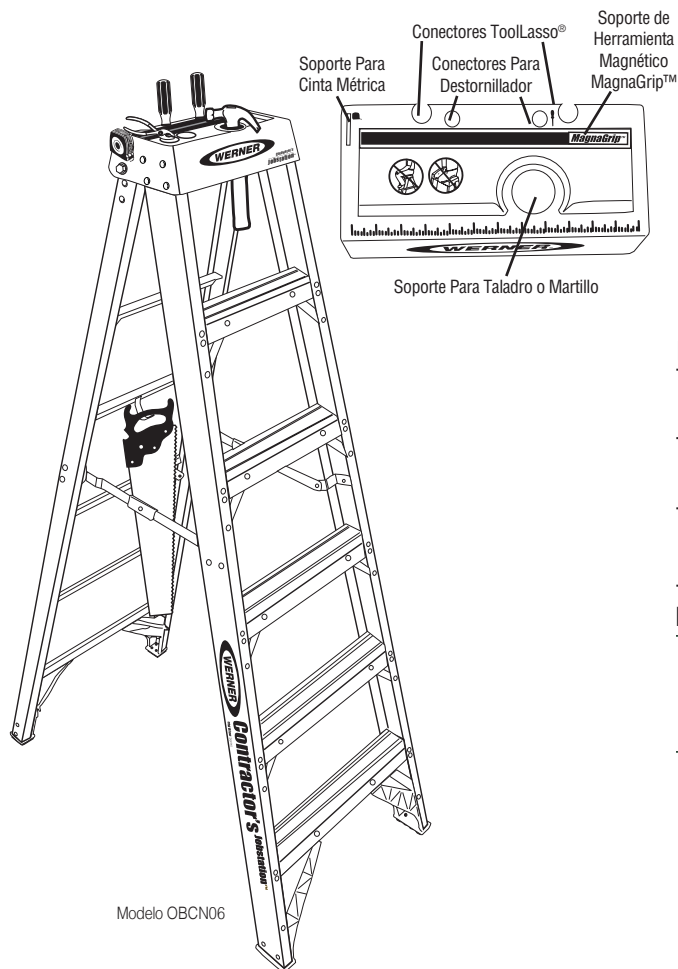

Serie *Old Blue* **Jobstation™**
del Contratista

- Imán de servicio pesado MagnaGrip™ que asegura la ferretería
- HolsterTop™ del contratista mantiene las herramientas al alcance de la mano
- El sistema ToolLasso™ integrado evita que se caigan las herramientas

- Gancho multiuso para colgar herramientas y cubetas
- Refuerzos de grado profesional

® La escalera azul y amarilla es una marca registrada exclusiva de Werner Co.