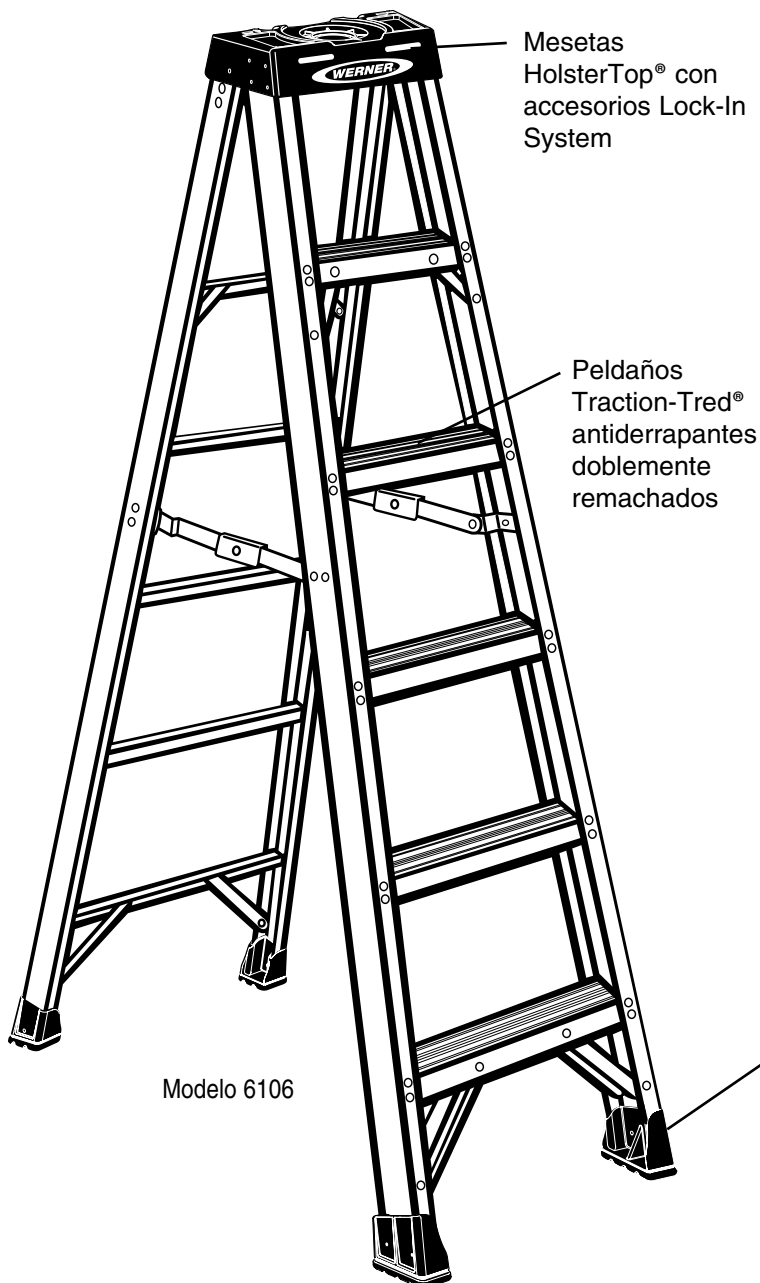

- Mesetas HolsterTop® con accesorios Lock-In System
- Barandas de fibra de vidrio no conductoras
- Separadores internos
- Refuerzos en los peldaños inferiores y superiores
- Nuevo protector PROGUARD BOOTS™ moldeado extragrande para mayor protección

★★★★★
300 lb / 136 kg CAPACIDAD DE CARGA

Incluye el Usuario y los Materiales

Capacidad de Servicio Tipo IA

ESPECIFICACIONES

Modelo n.º	Tamaño	Ancho aprox.	Apertura aprox.	Pies cúbicos aprox. por unidad	Peso de envío aprox. en lb (kg)
6104	4' (1,2 m)	19-5/8" (49,85 cm)	29-15/16" (76,04 cm)	2,56 pies cúbicos (0,072 m³)	15 lb (6,8 kg)
6106	6' (1,8 m)	22-5/8" (57,5 cm)	42-1/4" (1,07 m)	4,46 pies cúbicos (0,126 m³)	21 lb (9,5 kg)
6108	8' (2,4 m)	25-5/8" (65,1 cm)	54-9/16" (1,39 m)	6,76 pies cúbicos (0,106 m³)	30 lb (13,6 kg)
6110	10' (3 m)	28-5/8" (72,7 cm)	66-7/8" (1,7 m)	13,02 pies cúbicos (0,37 m³)	35,5 lb (16,1 kg)
6112	12' (3,7 m)	31-5/8" (80,33 cm)	79-3/16" (2,01 m)	17,27 pies cúbicos (0,49 m³)	44 lb (20 kg)

DIMENSIONES

Meseta: 5-3/4" x 13" (14,6 cm x 33 cm)	Peldaños: 3" wide (7,6 cm) de ancho
Barandas delanteras: 3-1/8" wide (7,9 cm) de ancho	Barandas traseras: 1-7/8" wide (4,8 cm) de ancho
Brida delantera: 1-3/16" wide (3 cm) de ancho	Brida trasera: 1-3/16" wide (3 cm) de ancho

Nuevo protector PROGUARD BOOTS™ moldeado extragrande para mayor protección

Modelo 6106